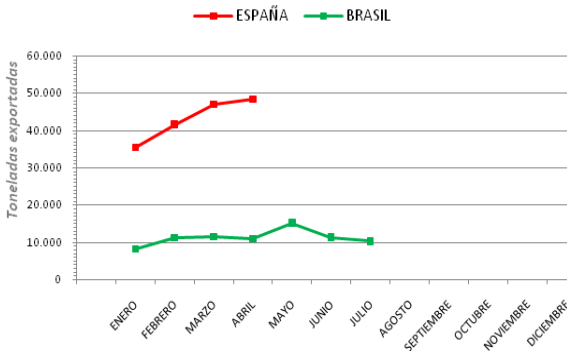

# The World Slate News

**EXPORT:**

Export BRAZIL (julio 2011)  
 Export SPAIN (abril 2011)  
 Export USA (junio 2011)

Datos exportación Pizarra

**TRADE SHOW:**

Verona:

Riyadh:

Istanbul: